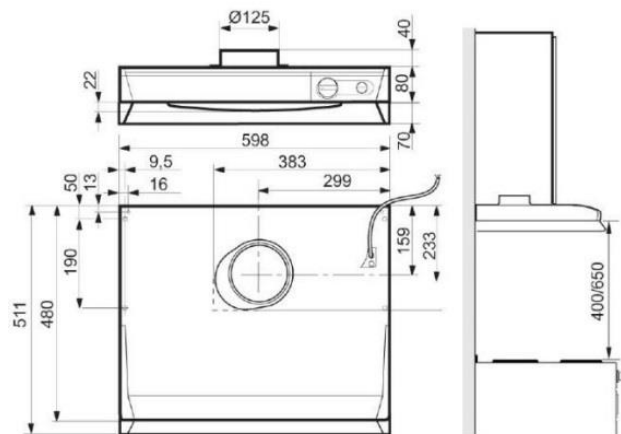

Belysning: Lysstofrør 11 W

Filter: Metaltrådsfilter

Spjæld: Mekanisk spjæld

Timerfunktion: 30 og 60 min.

Måleudtag: Indbygget

Tilslutning: Ø125

Kontakt: Potentialfri udgang

Skabsdybde: Min. 280 mm

Afstandskrav til komfur: 400 til 650 mm

Tilbehør: Skærm med front i glas

Dimensioner:

Betjeningspanel:

A: Drejeknap spjæld

B: Trykknop belysning