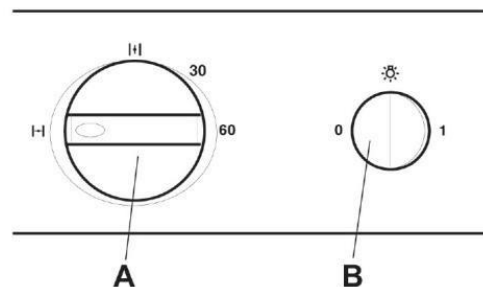

Belysning: Lysstofrør 11 W

Filter: Metaltrådsfilter

Spjæld: Mekanisk spjæld

Timerfunktion: 30 og 60 min.

Måleudtag: Indbygget

Tilslutning: Ø125

Kontakt: Potentialfri udgang

Skabsdybde: Min. 280 mm

Afstandskrav til komfur: 400 til 650 mm

Tilbehør: Skærm med front i glas

Dimensioner:

Betjeningspanel:

A: Drejeknap spjæld

B: Trykknop belysning